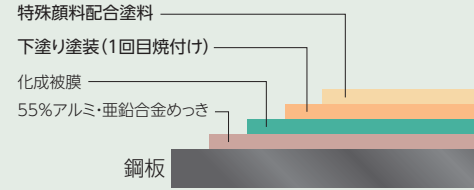

■耐火認定番号

種類	認定番号
飛び火性能 屋根勾配2.5~27.5寸まで対応	DR-1826(1)

■施工可能勾配：2.5寸以上^{※1}

- ●上下左右継ぎ部の気密性を高めた新構造
  ニチハ独自の気密性を高めた新構造を採用。
  屋根面に受けた太陽熱を軽減します。

- ●山高なデザインが生むダイナミックな屋根面
  最大厚さ17mm、働き幅260mmのワイドな意匠。
  建物をダイナミックに演出します。

- ●遮熱機能をプラス
  遮熱鋼板を使用し、断熱性を強化。太陽熱による屋根温度の上昇を抑え、建物内部への熱の侵入を抑制します。

- ●特殊塗膜による抜群の耐久性
  耐久性、耐酸性、耐疵付き性に優れた特殊塗膜により幅広い条件下で安定した耐久性を発揮します。
  塗膜10年保証に対応。

- ●塗装高耐食GLめっき鋼板