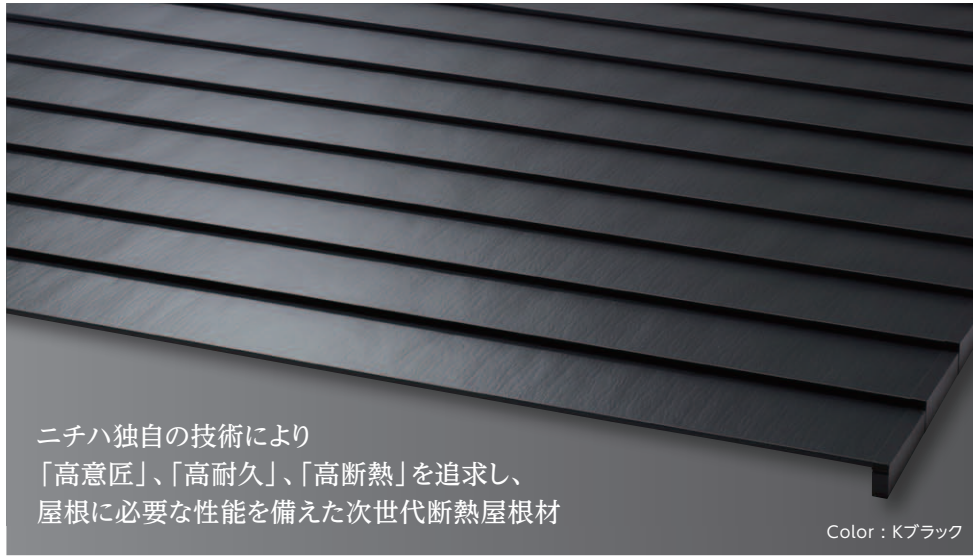

## 横暖ルーフα

ニチハ独自の技術により  
「高意匠」、「高耐久」、「高断熱」を追求し、  
屋根に必要な性能を備えた次世代断熱屋根材

Color : Kブラック

マーク説明▶P.2

標準価格 **5,616**円/枚(税抜5,200円/枚)  
㎡ 価格 **約7,301**円/㎡(税抜6,760円/㎡)