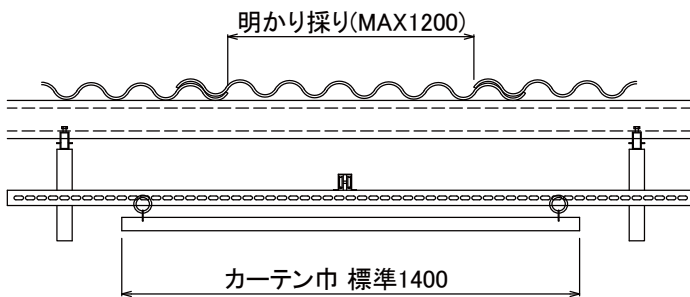

遮光カーテン全閉時

半開時

全開時

全開時収納

納まり図

折板屋根・トップライト納まり（正面）

カーテン収納・紐操作部納まり（側面）

スレート屋根・明かり採り納まり（正面）

カーテン収納・紐操作部納まり（側面）

紐操作部（転向滑車）

- 開閉の紐操作は、自由な場所での操作が可能
- 紐操作は、床面より1メートルで行えます
- 紐操作は、1カーテンにつき1ヶ所

明かり採り窓 対応寸法

- 巾 30～120センチ
- 長さ 1～9メートル（カーテン収納部寸法除く）

注意 ・照明等障害物がある場合は、事前に移設が必要です。
 ・設置は高所作業車での作業になります。

本社・工場 〒492-8546 愛知県稲沢市高重中町53
 TEL(0587)32-4168 FAX(0587)23-5074