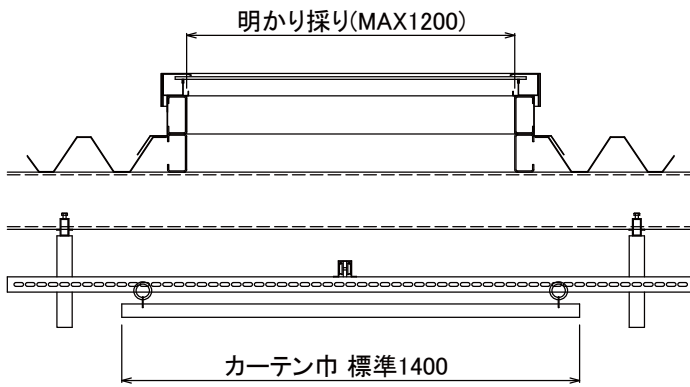

遮光カーテン全閉時

半開時

全開時

全開時収納

納まり図

折板屋根・トップライト納まり（正面）

カーテン収納・紐操作部納まり（側面）

スレート屋根・明かり採り納まり（正面）

カーテン収納・紐操作部納まり（側面）

紐操作部（転向滑車）

- 開閉の紐操作は、自由な場所での操作が可能
- 紐操作は、床面より1メートルで行えます
- 紐操作は、1カーテンにつき1ヶ所

明かり採り窓 対応寸法

- 巾 30～120センチ
- 長さ 1～9メートル（カーテン収納部寸法除く）

注意 ・照明等障害物がある場合は、事前に移設が必要です。
 ・設置は高所作業車での作業になります。

本社・工場 〒492-8546 愛知県稲沢市高重中町53
 TEL(0587)32-4168 FAX(0587)23-5074