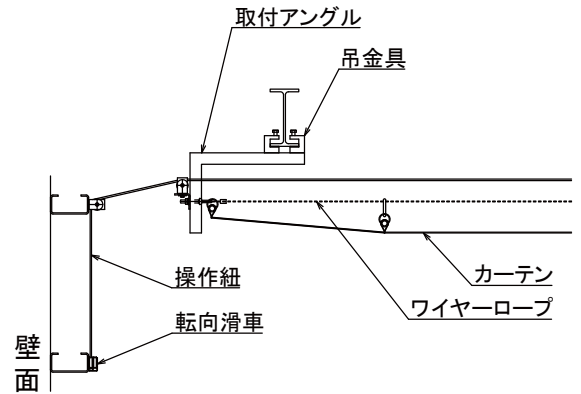

遮光カーテン全閉時

半開時

全開時

全開時収納

納まり図

折板屋根・トップライト納まり（正面）

カーテン収納・紐操作部納まり（側面）

スレート屋根・明かり採り納まり（正面）

カーテン収納・紐操作部納まり（側面）

紐操作部（転向滑車）

- 開閉の紐操作は、自由な場所での操作が可能
- 紐操作は、床面より1メートルで行えます
- 紐操作は、1カーテンにつき1ヶ所

明かり採り窓 対応寸法

- 巾 30～120センチ
- 長さ 1～9メートル（カーテン収納部寸法除く）

注意 ・照明等障害物がある場合は、事前に移設が必要です。
 ・設置は高所作業車での作業になります。

本社・工場 〒492-8546 愛知県稲沢市高重中町53
 TEL(0587)32-4168 FAX(0587)23-5074