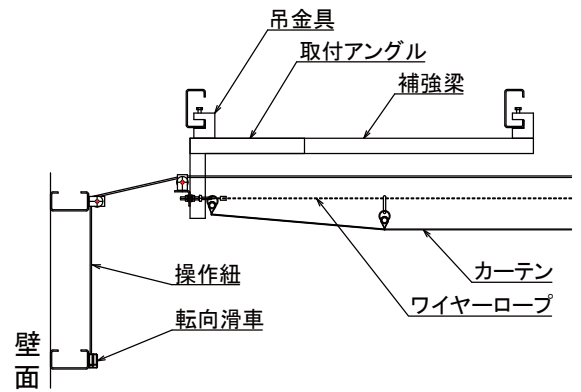

遮光カーテン全閉時

半開時

全開時

全開時収納

納まり図

折板屋根・トップライト納まり（正面）

カーテン収納・紐操作部納まり（側面）

スレート屋根・明かり採り納まり（正面）

カーテン収納・紐操作部納まり（側面）

紐操作部（転向滑車）

- 開閉の紐操作は、自由な場所での操作が可能
- 紐操作は、床面より1メートルで行えます
- 紐操作は、1カーテンにつき1ヶ所

明かり採り窓 対応寸法

- 巾 30～120センチ
- 長さ 1～9メートル（カーテン収納部寸法除く）

注意 ・照明等障害物がある場合は、事前に移設が必要です。
 ・設置は高所作業車での作業になります。

本社・工場 〒492-8546 愛知県稲沢市高重中町53
 TEL(0587)32-4168 FAX(0587)23-5074