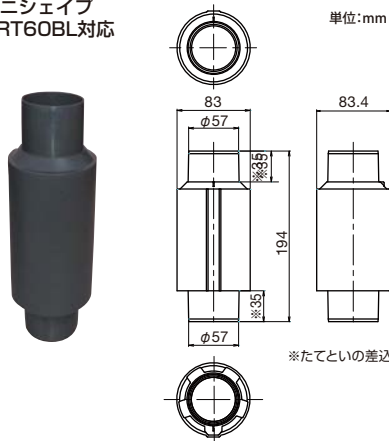

新製品仕様

オーバーフローソケット

■ユニシェイプ
URT60BL対応

*たてとこの差込み寸法を示す。

■カラーバリエーション