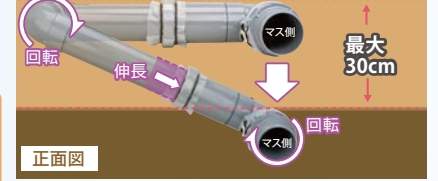

## エスロン® 耐震排水キット

耐震確保

地盤沈下で多発している、基礎貫通部での排水管破断を防ぎます。

### ■ 最大30cmの地盤沈下に対応!!

排水ヘッダーとの組み合わせにより、基礎貫通部分を削減し複数の排水管をカバーできます。