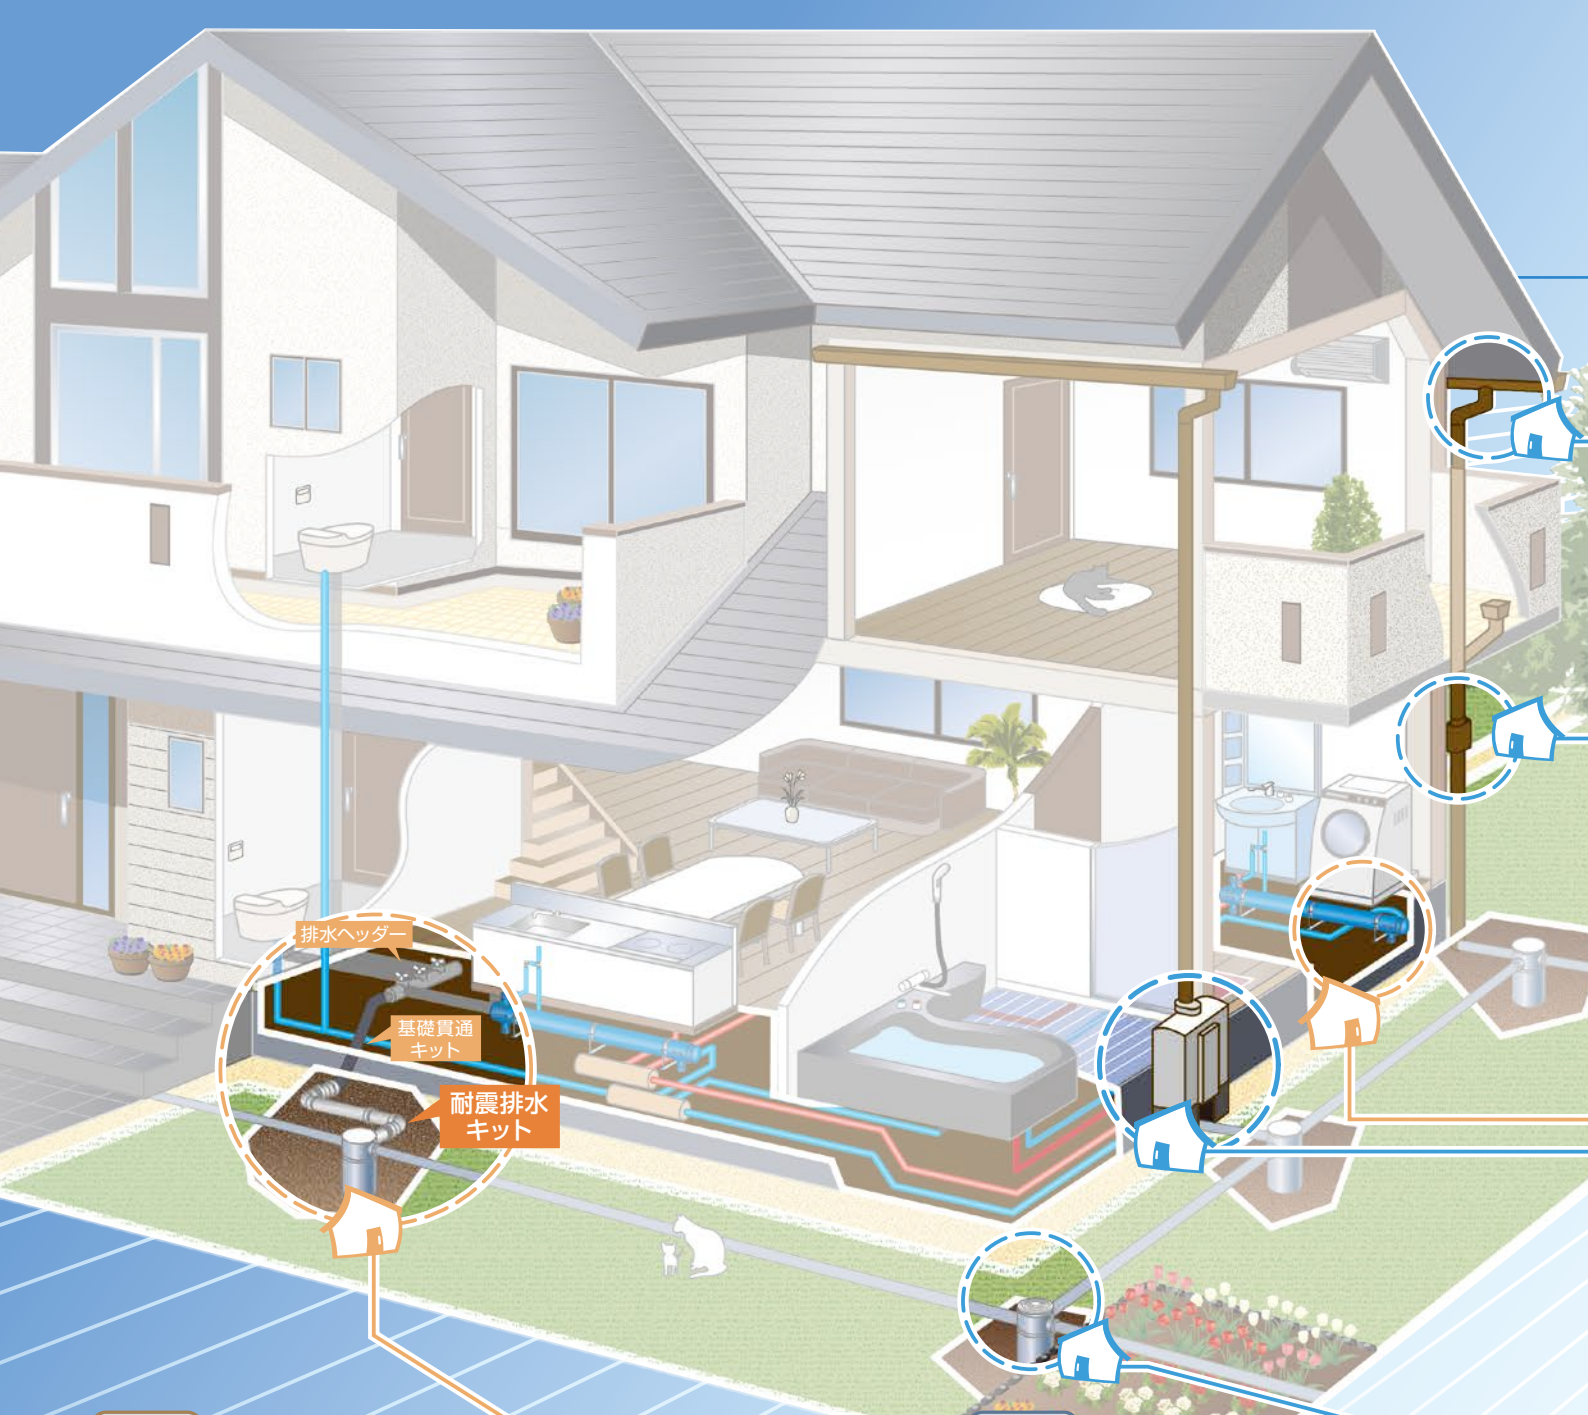

エスロン® 耐震排水キット

耐震確保

地盤沈下で多発している、基礎貫通部での排水管破断を防ぎます。