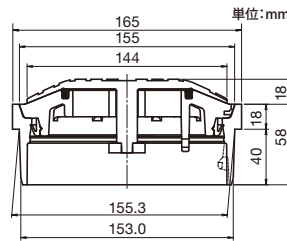

色	品番	価格
グレー	RAGW1F	3,600円
ライト	RALW1F	3,800円