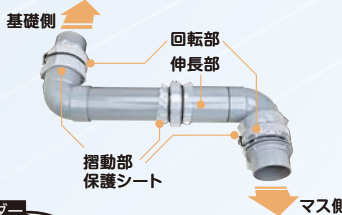

## エスロン® 耐震排水キット

耐震確保

地盤沈下で多発している、基礎貫通部での排水管破断を防ぎます。

### ■ 最大30cmの地盤沈下に対応!!

排水ヘッダーとの組み合わせにより、基礎貫通部分を削減し複数の排水管をカバーできます。