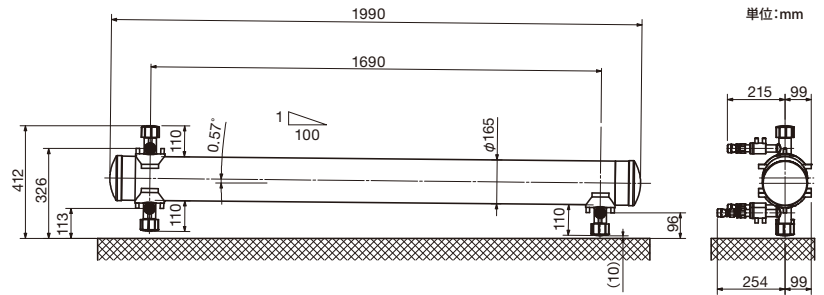

## 飲料水貯留システム

■左タイプ (例)

品名	品番	貯留槽本体(エスロカチットφ13接続済)	貯留水量	同梱内容	価格
飲料水貯留システム 24L 左タイプ	IT24L	上面図 設置高さ412mm(床下納まり寸法含む) 単位:mm ↓水の入り口 給水方向 → (1990) 水の出口 ↑	24L	エスロカチットE φ13 チーズ 1個 3方切替弁セット 1個	165,000円
飲料水貯留システム 24L 右タイプ	IT24R	上面図 設置高さ412mm(床下納まり寸法含む) 単位:mm 給水方向 → (1990) ↑水の入り口 水の出口 ↓		固定金具 2個 加圧ポンプ 1個 ポンプ専用マット 1枚	