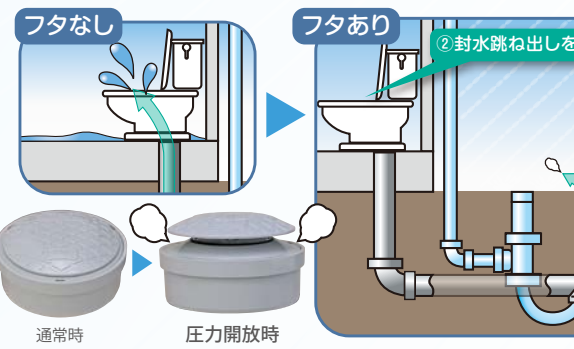

### ■ 最大30cmの地盤沈下に対応!!

排水ヘッダーとの組み合わせにより、基礎貫通部分を削減し複数の排水管をカバーできます。

## エスロン® 圧力開放フタ

跳

フタで下水管からの圧力を逃し、トイレからね出しやマスフタの吹き飛びを防止します。

いつ起こるかわからない地震、年々増え続けるゲリラ