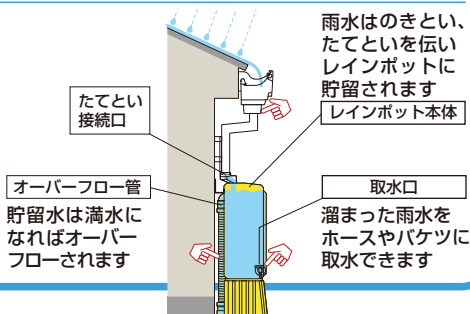

## エスロン® 飲料水貯留システム

日本水道協会認証登録品  
【登録番号Z-380】

飲料水の確保

床下給水経路内に飲料水を備蓄、断水時は容易に取水できます。

床下スペースを有効利用!

水は常に清潔! メンテナンスフリー!

非常時に、蛇口からカンタン取水

ね出し防止

の封水跳

防止

① 圧力を逃す

下水からの圧力

## エスロン® 雨水貯留槽レインポット®

雨水貯留

災害時の用水

雨水を貯留して下水道への流出を抑制。断水時はトイレ洗浄水などに使用できます。また、平常時にはお庭のお手入れや掃除、撒き水に使用できます。

雨水はのきとい、たてといを伝いレインポットに貯留されます

溜まった雨水をホースやバケツに取水できます