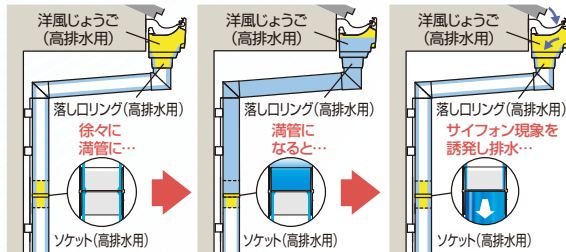

積水化学の防災・安心パッケージ

エスロン® 高排水システム雨とい

高排水

たてといに設置した高排水用ソケットやじょうごなどの効果により雨水が溜まり、たてといが満管になったときサイフォン現象が発生、のきといから溢れる前に排水するので軒先を痛めません。