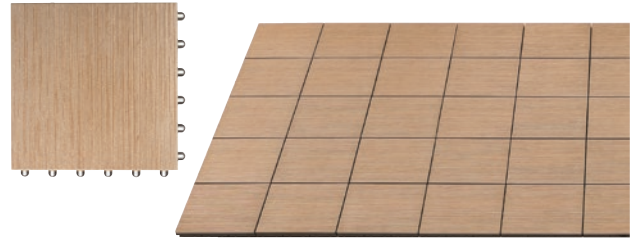

NATURAL WHITE

ナチュラルホワイト [NW]

ガラスやメタリック素材を取り入れたモダンスタイルから、カジュアル空間まで。繊細な色合いで、使い手の個性を引き立てます。

NATURAL BEIGE

ナチュラルベージュ [NB]

鮮やかな花の彩りや、個性的な柄のフロアカーペットとも美しく調和。コーディネートする楽しみが広がるエレガントなデザインです。

DARK BROWN

ダークブラウン [DB]

櫛目を揃えて柀目に組むと、上質な木のフロアを思わせる自然な空間に。ボリューム感のあるソファやチェアともじっくり馴染みます。

DARK GRAY

ダークグレー [DG]

スタイリッシュなインテリアにも、和風の空間にも合うグレーカラー。櫛目の凹凸が光を帯び、敷き詰めるとすっきりとした印象に仕上がります。

眺めとしての空間価値も高める、静かな存在感をもつ佇まい。

プレーンさとは対極の、くつろぎと華やぎを彩るデザイン。窓を開けるたびに感じる優越の毎日が、ここからはじまります。

NATURAL WHITE ナチュラルホワイト[NW]

クールすぎない乳白色の色調が、
やさしさのあるモダン空間を創ります。

NATURAL BEIGE ナチュラルベージュ[NB]

柔らかなナチュラルカラーで、
明るくエレガントな印象に仕上げました。

DARK BROWN ダークブラウン[DB]

落ち着きと華やかさを備えたカラー。
インテリアにも美しく調和します。

DARK GRAY ダークグレー[DG]

深い色調でも決して重すぎず、
すっきりと気品ある空間に仕上がります。