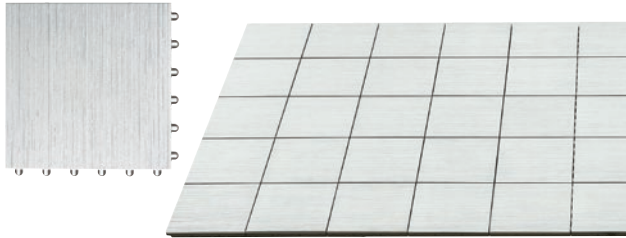

NATURAL WHITE

ナチュラルホワイト [NW]

ガラスやメタリック素材を取り入れたモダンスタイルから、カジュアル空間まで。繊細な色合いで、使い手の個性を引き立てます。

NATURAL BEIGE

ナチュラルベージュ [NB]

鮮やかな花の彩りや、個性的な柄のフロアカーペットとも美しく調和。コーディネートする楽しみが広がるエレガントなデザインです。

DARK BROWN

ダークブラウン [DB]

櫛目を揃えて柀目に組むと、上質な木のフロアを思わせる自然な空間に。ボリューム感のあるソファやチェアともじっくり馴染みます。

DARK GRAY

ダークグレー [DG]

スタイリッシュなインテリアにも、和風の空間にも合うグレーカラー。櫛目の凹凸が光を帯び、敷き詰めるとすっきりとした印象に仕上がります。

眺めとしての空間価値も高める、静かな存在感をもつ佇まい。

プレーンさとは対極の、くつろぎと華やぎを彩るデザイン。窓を開けるたびに感じる優越の毎日が、ここからはじまります。

NATURAL WHITE ナチュラルホワイト[NW]

クールすぎない乳白色の色調が、
やさしさのあるモダン空間を創ります。

NATURAL BEIGE ナチュラルベージュ[NB]

柔らかなナチュラルカラーで、
明るくエレガントな印象に仕上げました。

DARK BROWN ダークブラウン[DB]

落ち着きと華やかさを備えたカラー。
インテリアにも美しく調和します。

DARK GRAY ダークグレー[DG]

深い色調でも決して重すぎず、
すっきりと気品ある空間に仕上がります。