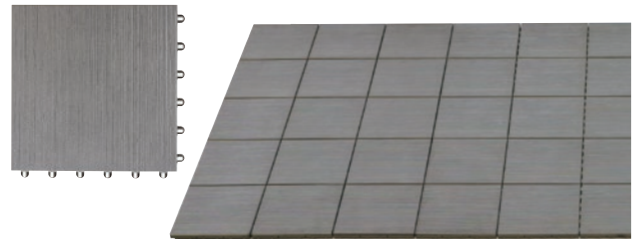

NATURAL WHITE ナチュラルホワイト[NW]

クールすぎない乳白色の色調が、
やさしさのあるモダン空間を創ります。

NATURAL BEIGE ナチュラルベージュ[NB]

柔らかなナチュラルカラーで、
明るくエレガントな印象に仕上げました。

DARK BROWN ダークブラウン[DB]

落ち着きと華やかさを備えたカラー。
インテリアにも美しく調和します。

DARK GRAY ダークグレー[DG]

深い色調でも決して重すぎず、
すっきりと気品ある空間に仕上がります。