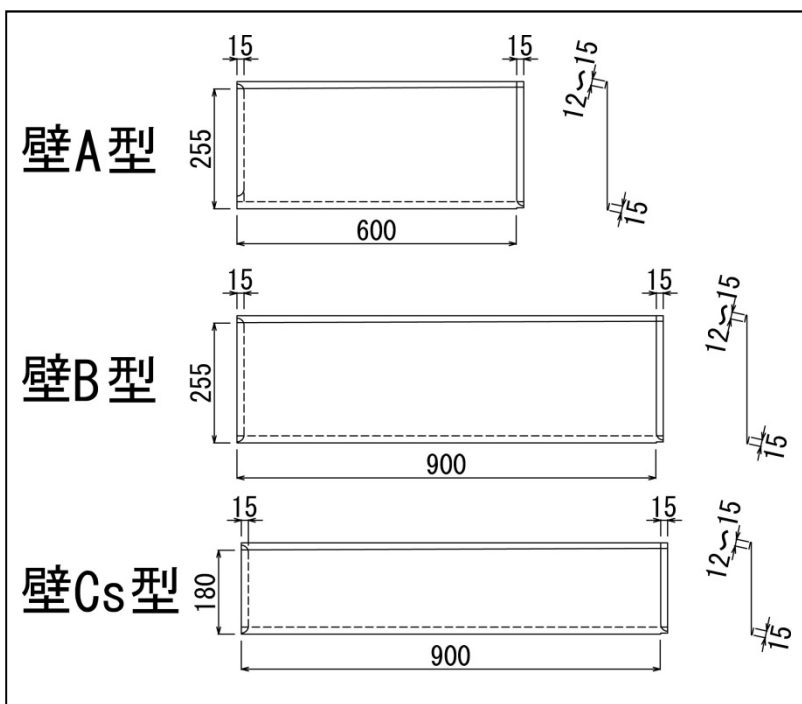

新発売 壁専用一文字

かべいち焼杉

焼杉の意匠を忠実に再現

ガルバリウム鋼板に焼杉の意匠を塗装により再現した高級意匠鋼板を使用しました。格調を感じさせる重厚な木目は単色の塗装鋼板にないデザインを再現できます。

優れた作業性

一コマタイプで取り付けは一人作業ができ、窓や開口部などの切欠きも楽に加工できます。

材 料	板厚mm
塗装ガルバリウム鋼板	0.35

オプションにてブチルゴム系制振材の裏貼りも可能です。
本製品は受注生産品です。納期は営業部までお問い合わせ下さい。
役物用コイルは 914mm 幅があります。
施工の際は「かべいち」施工説明書をご覧ください。
色調は印刷の特性上実際とは多少異なる場合があります

規 格	働き幅(タテ)	働き長さ(ヨコ)	1枚の有効面積	1㎡の枚数	1枚当りの吊子数
壁 A 型	255 mm	600 mm	0.153 ㎡	6.54 枚	3 個
壁 B 型	255 mm	900 mm	0.229 ㎡	4.37 枚	4 個
壁 Cs 型	180 mm	900 mm	0.162 ㎡	6.17 枚	4 個

 山内金属株式会社

<http://www.yamauchi-metal.co.jp>