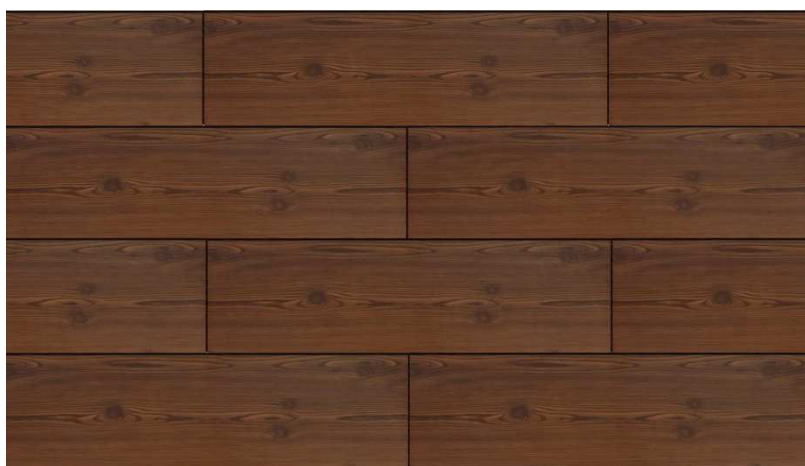

新発売 壁専用一文字

かべいち焼杉

焼杉の意匠を忠実に再現

ガルバリウム鋼板に焼杉の意匠を塗装により再現した高級意匠鋼板を使用しました。格調を感じさせる重厚な木目は単色の塗装鋼板にないデザインを再現できます。

優れた作業性

一コマタイプで取り付けは一人作業ができ、窓や開口部などの切欠きも楽に加工できます。

材 料	板厚mm
塗装ガルバリウム鋼板	0.35

オプションにてブチルゴム系制振材の裏貼りも可能です。
本製品は受注生産品です。納期は営業部までお問い合わせ下さい。
役物用コイルは 914mm 幅があります。
施工の際は「かべいち」施工説明書をご覧ください。
色調は印刷の特性上実際とは多少異なる場合があります

規 格	働き幅(タテ)	働き長さ(ヨコ)	1枚の有効面積	1㎡の枚数	1枚当りの吊子数
壁 A 型	255 mm	600 mm	0.153 ㎡	6.54 枚	3 個
壁 B 型	255 mm	900 mm	0.229 ㎡	4.37 枚	4 個
壁 Cs 型	180 mm	900 mm	0.162 ㎡	6.17 枚	4 個

 山内金属株式会社

<http://www.yamauchi-metal.co.jp>